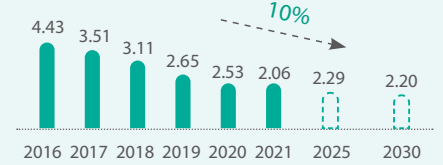

熏肱鹏哦

法柄保GJ / 锤痲脱