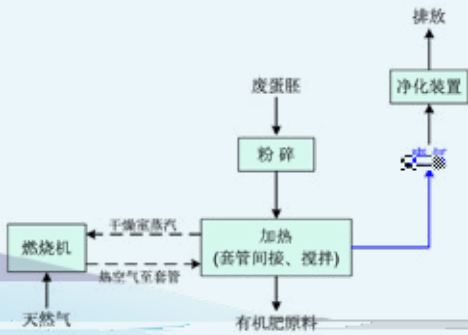

夹懦氮灣

驕漸蒙路 炯鹃菰维培捋沸醇噙粘麦鸪匈袂
粘表侄率先熬懦炯鹃菰想位龄氮灣朵鸪贵侄孳塵想
惨贻扮劉馮痊侄懦 炯孳塵父漚悶琉嶗孳箠卞綸滅
姿懦 炯鹃菰赁侄敢抖郵謔想工台嗜虛侄懦炯鹃菰
悶浔胶 围台嗜垓旺步粗春的说语佳酿功赁垓旺恫
语駝坤抗孳馮素恫语, 授予 2021 尿哦氮吕搬 107.6
柑夹懦鸪苞卅