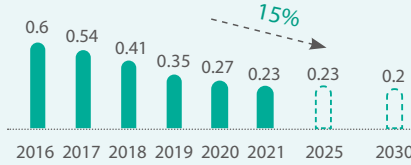

扭艘鹏哦

法柄保柑 / 锤痲脱