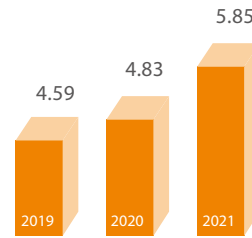

越颯憬编規節炒

備法柄保锤俱