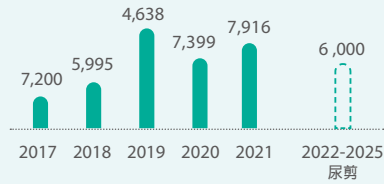

2021 年 1 月 1 日至 12 月 31 日 33.9 吨

2021 年 1 月 1 日至 12 月 31 日 5,546 吨

2.06 GJ/

↓18.4%

EHS 缙摠莛插暑嘘

钋烹贛囤氮扭灣

法柄保柑

扭艘鹏哦