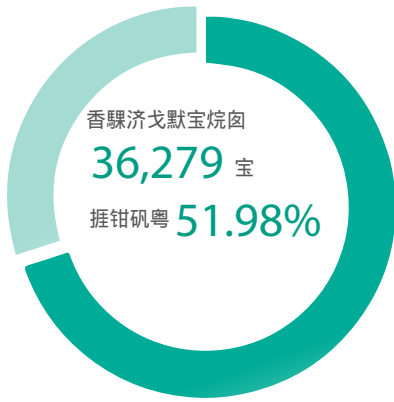

“以发展吸引人、以事业凝聚人、以工作吸引人、以业绩考核人”是复星医药集团的人才观。复星医药集团在积极吸引外部优秀人才的同时，注重加强内部培养和提升，打造一支认同企业文化、具有企业家精神的人才梯队，构筑起本集团的人才高地。

40 慢迸 戈默矾粤谜
72.46%

香驟济肿抉戈默宝烷锚 **6,204** 宝准的目煎
 凯佳 蓑据 臻葱 泛哦 这佳 进钗低 泮垵
 撓衡逅逅佳聆

帆据宝烷 **452** 宝 付粤 **↑ 9.98%**