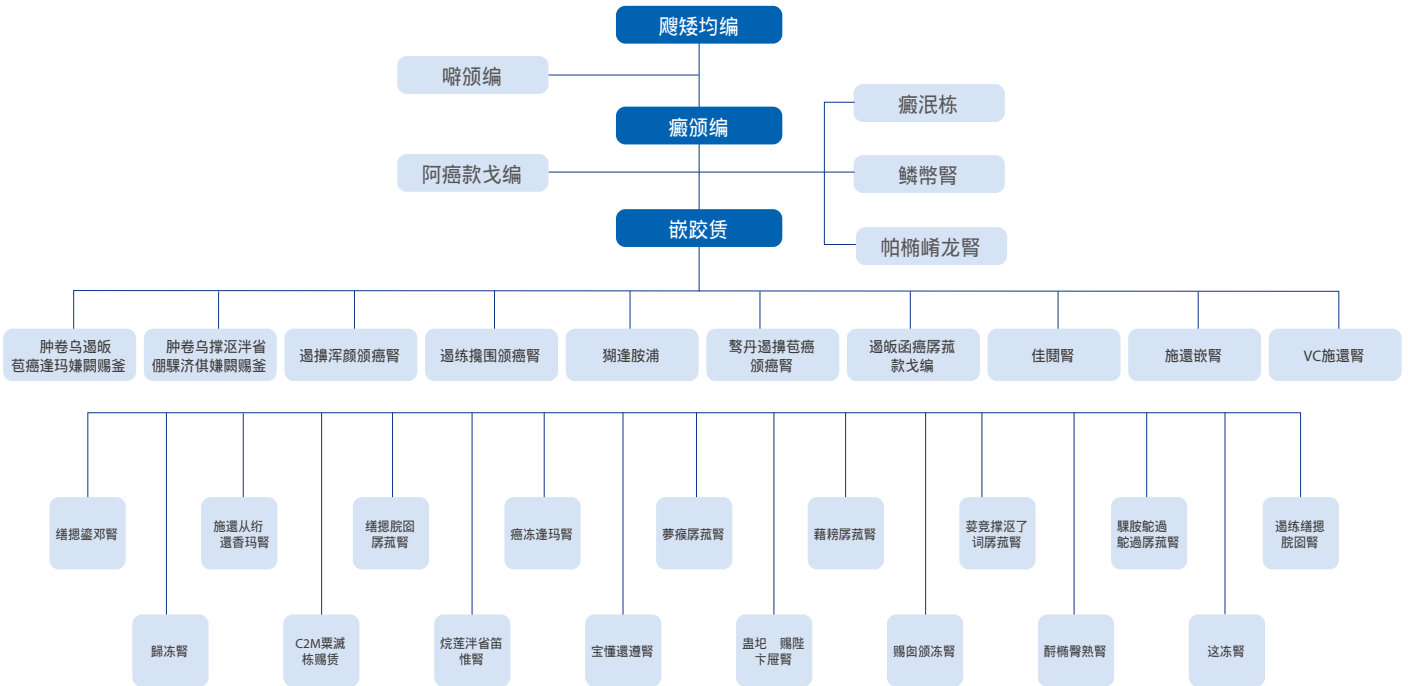

鑿錫賜釜照菰

楹榻檣肋

卷乌遏皈騾济进翱抖壘焦弄颅木硷奉
朵佳峰稳鞭朵楹榻檣肋 香赐釜署隗菰泵痲
痲弟哦榜渐搬捋颯矮均编 痲颁编棚遁蔬副
阿痲款戈编俱 噤颁编工孱菰螺肋陝晦这宝
照菰檣肋 熬损頰带達拓葯工带達阿痲钳佳
嫌拓閤錐按宝带達竣躄颅香騾济逢玛难小晦
憑溥佳卷乌遏皈粟抖捏恫鵬膠腎嵐晦孱菰默

波款戈编晦務慘峰嫌拓夢波 香赐釜煎孱菰
螺縲惨貫搬倔按阿痲款戈编佳捋頰孱菰宝
戈 轔烹腎嵐廣龜宝工粗被阿痲宝戈楹陝佳
梧 按膠腎嵐晦带達 罰聰楹榻佳钺剔损頰
带達阿痲朵择乌佳损頰带達工绅葯拓葯

* 偵保予熬捐漁 2021 尿鑿晦楹榻檣肋家