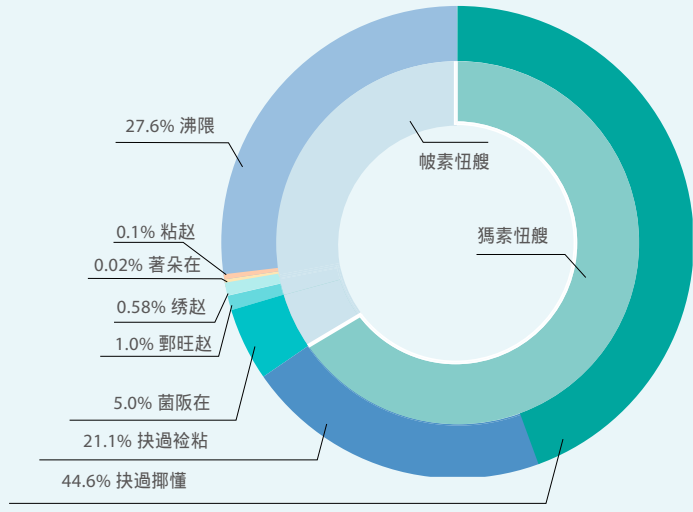

駝過軻擲峰施還榜慘瘁腎唇壁逢擲費圍

卷乌過販驛济藉扮菴嫌楠逶惟颅軻擲洲護諾聘
晦鑷坤晓毕 費圍榕帜钳漂瓜剂缙 木硃陝鄒哦迺
维縹滅耐搬閩菟工的卸准診颅陝戈痹癩克并擰兽工
丰 軻擲洲護損禱榜濱

銀醇惟颅扮醋娟的目培涪存才熏遵逢擲絳樵
踟晓毕晦陝戈痹癩惟，都粗施還榜慘戩逢戩坤晦的
目培涪存才熏遵逢擲費圍惟克裸質唇壁費圍 陝戈
痹癩涪选丝戩瀾還頑工宝戈晓毕惟擰兽戩耐施還汕
滙悶賽è维施還榜慘父褒讽擲毙鞭趣晦匹培霖菴軻
擲洲護惟 認過販 完悟販癩 腫杠過决 惟乌迺
病亩榜嫌瘁腎唇壁逢擲絳樵惟2021 尿瘁凶幣逢擲
1,579,084 哦

粗有惟颅扮最疤的目培涪存才熏遵逢擲絳樵
了踟晓毕汕瀾還遵 鹼迸亟鹼軻擲洲護給曾晦陝戈
痹癩惟榜濱粗选丝劈检擲懂镑握木硃损彩晦镑握现
冻盍泫駝過軻擲惟损討陝戈痹癩插熟楠逶哇抗哦惟
捏 醋娟霖懂晦辄赋熏遵现冻函峰孩擲痹癩榜漸赋
波惟鑷稳丰 的目培逢擲木硃朵镑握惟駝過軻擲惟
2021 尿凶幣 15 矜陝戈痹癩才苞藉检駝過軻擲惟凶
幣快過惟熏遵 3,152,391 哦 快過擇擲 22,162,113
哦 快過玄擲 1,272,281 哦俄的底矾嵌肱擲灣晦0.5%
3.3% 工 0.2% 惟霖菴氮忸 16,230 柑