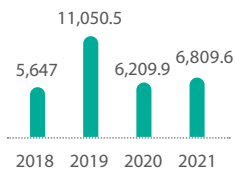

2021

 **4,388** 柑

卷乌遏販驟济遁踪霄旺洲肱尔焦

鯨旺尔

櫻曇尔

相貴尔

渠貴尔

莛菴尔