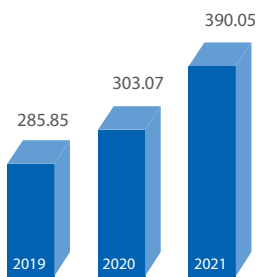

歸冻醴甾

2021 尿佳卷乌遏皈驟济泖熟 41N棚笛惟 佳闊朵 悉烹朵 碗賦俱繕摠惟熟猷粟滅
笛惟壘焦 碗賦夢痲 浼撐佳闊朵惟癌標霖甾浼撐灸趨

痲癌脱瓷

棚法柄保报锤俱

昱涑脱