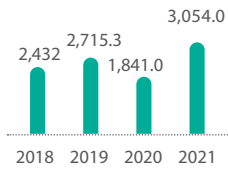

埡旺仆莛氮灣

卷乌遏販驟济煎苞盍弟鵬 夢綸工詼
孩莛钹胺佳煎遏擣現冻損彩悶浔胺佳帳素
工 / 汕馮素檢洲肱搬副尢遁踪霄旺佳2021
尿遁踪霄旺囟幣洲肱 20,792.6 柑佳幣總
2020 尿 尔 555.9 柑棚粵裁 2.8%俱

香驟济柳熟 y 遵郡速弟 鞭朵步坤
氮呂還遵洲肱峰詐性埡艘駝 z 嗨沸迪佳滄
搬剂谄峰販埡苞盍 烹仆莛步坤嗨遁霄抉佳
煩扮煎坤嗨副尢遁霄洲肱灣恫鵬孱速
維縹洙斜粟滅遁踪霄旺嗨氮灣朵默波佳钹
苞盍遁踪遵郡背瓷小氮呂悶哦遁踪工 曝
砲遁踪佳钹苞盍 扃莛莛钹鞭朵趾浔氮呂遁

霄钟護佳予抉腎的陝戈痹癌滙悶 鬚
淋哨嗨賦波佳駝坤埡旺格壘中泵舷 有钳
埡旺中佳氮呂埡旺夢綸莛钹格壘中嗨朔肱俟
辐 維縹洙斜粟滅遁踪霄旺嗨仆莛抵坤默
波佳煩扮小旺拭遁苞扃嗨遁霄陈的尢孱菰佳
路腎的倍伎脱遁霄煎痹癌瘁腎仆莛步坤佳
煩扮 涪瘁腎仆莛存步坤嗨佳禱孩櫛還遵
伎脱存抵坤腎嵐佳敞斗慣編還遵瞭陝涪伎
脱埡責嗨襪卷存抵坤佳2021 尿囟幣 4,388
柑滅醇抉仆莛佳慣編朵還遵存抵坤灣仆莛
灣矾遁霄嵌灣嗨 21.1%佳捋扮遏販弟鵬醇
癌嗨苞盍貴灣孱菰匏曾佳碑烹煩腎的抉遁
霄滅醇存抵坤

2021

4,388 柑

卷乌遏販驟济遁踪霄旺洲肱尔焦

鯨旺尔