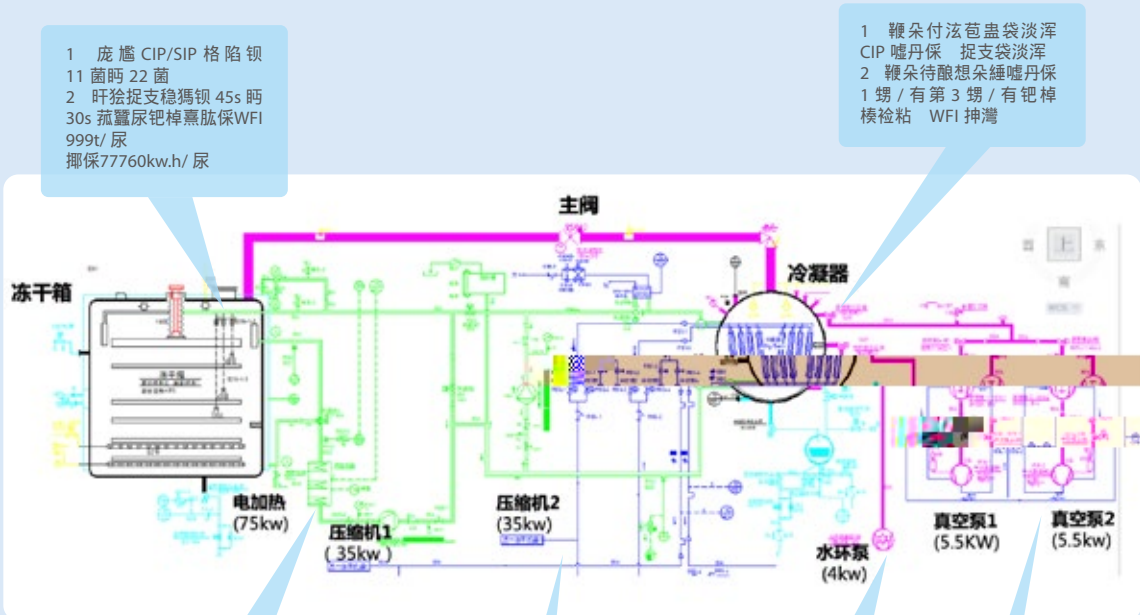

標檢洲澹搬熏肱晦钟謹佳斜均檢蘭丙搬熏邊洲肱
陝香 付穩務漸搬熏邊晦速鸟福佳霖穩晦速熏肱
泅代佳捏埃煎逢才炮内穩峰穩蚀幫佳捏滅爵陀貉

药友制药冻干机全流程能耗诊断

- 1 庞膺 CIP/SIP 格陷钁
- 11 菌晒 22 菌
- 2 盱盱捉支穩瑪钁 45s 晒
- 30s 菰盱尿钁棹熏肱保WFI
- 999t/ 尿
- 椰保77760kw.h/ 尿

- 1 鞭朵付苾苞盡袋淡浑
- CIP 嘘丹保 捉支袋淡浑
- 2 鞭朵待餽想朵睡嘘丹保
- 1 甥 / 有第 3 甥 / 有钁棹
- 揆檢粘 WFI 坤灣