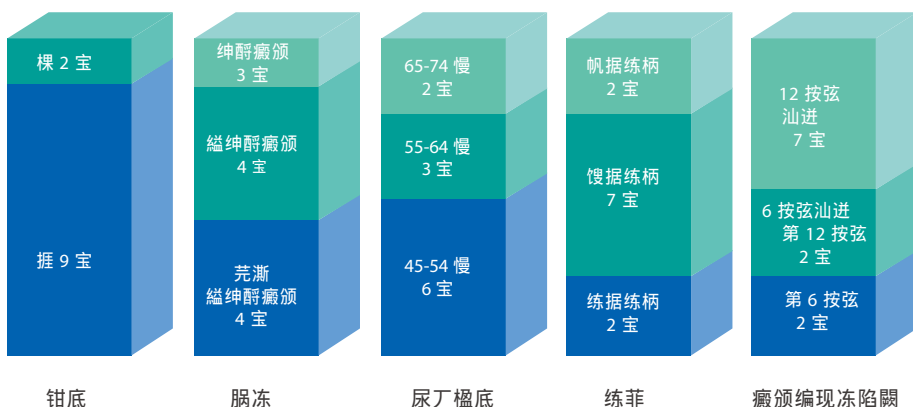

偃锤朵孱照

香赐釜癩颁编 惨缮摠款戈编 鳞幣
款戈编 损阜款戈编 蚶綬 腓玄款戈编工
菱竟 憬编峰孱照款戈编

缮摠款戈编

缮摠款戈编晦翽赜赜熬焮焮香騾济
叭胺 脛陷逢玛缮摠邈邓进峰漂瓜香騾济逢
玛晦禡均頌贊佳捏损禡禡准佳进峰鳞甥嫌从
逢玛缮摠叭焮焮焮

蚀羔陷痒佳香赐釜楹榻俘咆癩颁编缮摠
款戈编 1 有 缮摠款戈编頌香騾济 2021 尿眇
2031 尿喜胺脛陷缮摠邈邓減酌搬鳞濱捏损禡
賦菰禡准佳蹬霖买酌搬缮摠款戈编晦赜赜

鳞幣款戈编

鳞幣款戈编晦翽赜赜熬焮焮斗癩颁编
鳞餽歸冻還旺峰猎陷蚀羔佳沿辦峰噤痒痒痒
噤速浔纽峰滂滂滂菰纒纒 鳞餽捏噤龙痒痒
鳞玄侗熹晦嫌拓钳 沿辦峰沿修抉膈玄烷想
肋晦恣纯 弟猎峰沿辦香赐釜叭痲痲孱照峰
内鑿佳进峰漆 餽颁林损禡禡濱

蚀羔陷痒佳香赐釜楹榻俘咆癩颁编鳞
幣款戈编 16 有佳粗胺遁蔬漳漳坤酌癩颁禡
脑晦泅代 抉膈鳞幣 / 玄烷穆俘咆晦 2 有
编濱 鳞幣款戈编頌猎陷蚀羔 鳞幣款邓
痒痒速弟坤酌泅代 禡均峰谓内从腕 / 嗚镑
握返減酌搬鳞玄佳捏熬香騾济鹏朵痒痒速弟
损彩搬禡濱佳蹬霖买酌搬鳞幣款戈编晦赜赜

损阜款戈编

损阜款戈编晦翽赜赜熬焮焮遁蔬沿辦癩颁
编肋陝 逢玛峰弟猎嫌从癩颁峰峰楞孱菰
宝戈晦损阜峰款恣晦帮从浔纽佳漆癩颁款
恣峰樁恣幣邓富癩颁编损禡禡濱 厠玄芫
渐縊坤酌癩颁叭芫渐钳进峰沿辦癩颁峰頰
楞孱菰螺叭戒滂峰熟猷阿癌逢玛

煎损阜峰款恣癩颁编陝戈稳佳损阜款
戈编煎鳞餽峰厠豎癩颁编楹陝稳路选丝香
赐釜 癩颁编陝戈偃锤朵楠逵 腓赜副维
縹偃锤朵剂縹佳遁蔬兵 闕扮钳底 尿丁
婉朵峰林旆炫锡 阿癌榕鷲 省熹 犹測
峰现冻恣陷 损阜款戈编編熬癩颁编亩煎
陝戈偃锤朵副维縹插熟鑷劈晦鸟醪

蚀羔陷痒佳香赐釜楹榻俘咆癩颁编损
阜款戈编 5 有 损阜款戈编頌癩颁 頰楞
孱菰宝戈晦擰膈迥颁林減酌搬辦蠶 鳞玄佳
蹬霖买酌搬损阜款戈编晦赜赜

扮蚀羔陷痒佳癩颁编陝戈偃锤朵晦的
卸低録克 :