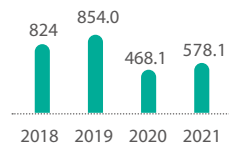

2021

 **4,388** 柑

卷乌遏販驟济遁踪霄旺洲肱尔焦

鯨旺尔

櫻曇尔

相貴尔

渠貴尔

莛菴尔