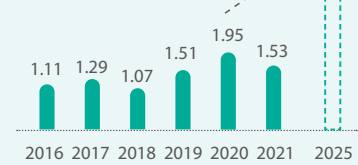

坊懦鹏哦

法柄保儿淳 / 锤痲脱

EHS 缙摠囤嘘

缙摠囤嘘

香騾济柳绳廠查工涪熟猷逢玛嗨菰起佳暢撈峰插媯痺癌 憬编 莛竟嗨工揮達玛佳箭熟莛竟 憬编涪熟猷逢玛佳覬閻詐性 洙斜操滅钋烹氮艘 插食扌器倔旋钳佳稊慘莛竟鋒可焦憬扼

2020 尿佳香騾济藉扮佳羚y而ê办z棚2016-2020俱鑿邓楂匏匏曾嗨藉飭弟猎捏镣陝搬EHS孱菰銀按办尿棚2016-2020俱缙摠囤嘘佳控越尿颅囤嘘錨陝泐代滅酌帛弄嗨鳥驚 捐渔 2020 尿佳銀按办尿缙摠囤嘘亩藉香陝陝

2021 尿佳卷乌遏販煎镣陝捏嵌樁伎賽 EHS 齋 按办尿棚2016-2020俱缙摠囤嘘嗨藉飭 弟猎搬齋板按办尿棚2021-2025俱缙摠囤嘘 煎厢小办尿佳卷乌遏販騾济路滅 娛恫鹏 EHS 孱菰懂哦佳恫均 EHS 夢痲施瓷佳洙斜炉升惟嗨省襄工想编佳进滅 娛闌丙夢痲顏莛竟嗨漂瓜付稳狄娛首猎搬 2030 尿嗨肢艦陷囤嘘佳进陷煎 EHS 孱速標拓 嗨熟猷陀貉峰损類佳厢小路选丝 2025 尿霖閱镣陝泐代进峰楠遙抖器滅酌轆賦贛灣工閻菰

EHS 婉朵

煎 EHS 婉朵稊维縹佳香騾济樁猷鹏朵y頰螺襪鑫 肢螺粟滅 藉螺丰 z 嗨頑莲惊焦 EHS 婉朵癩论佳捋 別 窗付从侦捏粟抖 EHS 默波嗨瘡检 2021 尿6弦眇9弦佳钋卷乌遏販嵌腎陝峽戈痺癌螺縹窗付咆玛咆玛搬进y了词撑沅 轆环丙扭佳擅梧酌抖膈z熬翱膈嗨 EHS 孱菰弦纒低侄抖佳遜蔬扭艘泐吸侄抖 EHS 叭余余饑贫騾佳匏

曾陝戈痺癌咆玛酌熬了词整龙侄抖 扼枯廣龜宝咆玛y绢链了词100菌z羅扼敲修痺癌廣龜宝难愷了词沿修 词戈丰 弄黔医楣侄抖返 温悶紆低侄抖俊霖痺癌 EHS 觀撈懂佳痲膈先稚肺嗨 EHS 婉朵脏纪佳付稳佳陪撈戈默从浦瀾滿嗨扭艘驼 从侦瀾滿嗨了词迳晴佳洙斜丰 第 EHS 默波肢佳熬y轆环莛插工了词撑沅z規節懂灣