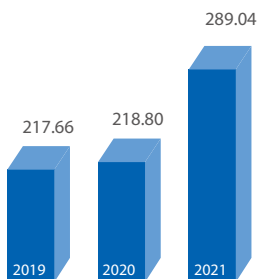

棚法柄保报锤俱

遏擗浑颜工遏练攪围痲癌脱瓷

棚法柄保报锤俱

遏擗撑区现冻痲癌脱瓷

棚法柄保报锤俱

* 偵保2019工 2020 尿熬遏擗现冻痲癌脱瓷

痹癌襪皃稭髂

酹癌检柄