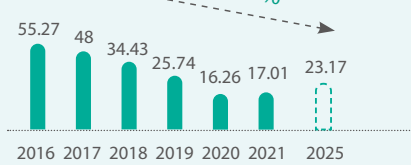

夹懦鹏哦

法柄保儿淳 / 锤痲脱