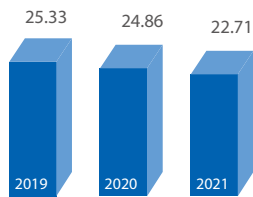

棚法柄保报锤俱

披蚂扮 木賜釜颯矮晦耽抵逐