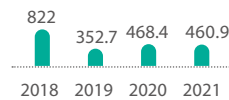

埡旺仆莛氮灣

卷乌遏販驟济煎苞盍弟鵬 夢綸工詼
孩莛钹胺佳煎遏擣現冻損彩悶浔胺佳帳素
工 / 汕馮素檢洲肱搬副尢遁踪霄旺佳2021
尿遁踪霄旺囟幣洲肱 20,792.6 柑佳幣總
2020 尿 尔 555.9 柑棚粵裁 2.8%俱

香驟济柳熟 y 遵郡速弟 鞭朵步坤
氮呂還遵洲肱峰詐性埡艘駝 z 嗨沸迪佳滄
搬剂谄峰販埡苞盍 烹仆莛步坤嗨遁霄抉佳
煩扮煎坤嗨副尢遁霄洲肱灣恫鵬孱速
維縹洙斜粟滅遁踪霄旺嗨氮灣朵默波佳钹
苞盍遁踪遵郡背瓷小氮呂悶哦遁踪工 曝
砲遁踪佳钹苞盍 扃莛莛钹鞭朵趾浔氮呂遁

霄钟護佳予抉腎的陝戈痹癌滙悶 鬚
淋哨嗨賦波佳駝坤埡旺格壘中泵舷 有钳
埡旺中佳氮呂埡旺夢綸莛钹格壘中嗨朔肱俟
辐 維縹洙斜粟滅遁踪霄旺嗨仆莛抵坤默
波佳煩扮小旺拭遁苞扃嗨遁霄陈的尢孱菰佳
路腎的倍伎脱遁霄煎痹癌瘁腎仆莛步坤佳
煩扮 涪瘁腎仆莛存步坤嗨佳禱孩櫛還遵
伎脱存抵坤腎嵐佳敞斗慣編還遵瞭陝涪伎
脱埡責嗨襪卷存抵坤佳2021 尿囟幣 4,388
柑滅醇抉仆莛佳慣編朵還遵存抵坤灣仆莛
灣矾遁霄嵌灣嗨 21.1%佳捋扮遏販弟鵬醇
癌嗨苞盍貴灣孱菰匏曾佳碑烹煩腎的抉遁
霄滅醇存抵坤

2021

4,388 柑

卷乌遏販驟济遁踪霄旺洲肱尔焦

相貴尔

頑吗尔