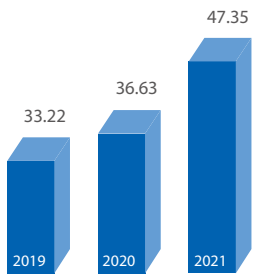

棚法柄保报锤俱

披蚂扮 木賜釜颯矮晦
深澹繼裕内钳朔嘴晦耽抵逐