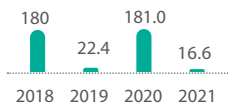

2021

 **4,388** 柑

卷乌遏販驟济遁踪霄旺洲肱尔焦

鯨旺尔

櫻曇尔

相貴尔

渠貴尔

莛菴尔