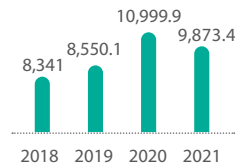

2021

 **4,388** 柑

卷乌遏販驟济遁踪霄旺洲肱尔焦

鯨旺尔

櫻曇尔

相貴尔

渠貴尔

莛菴尔