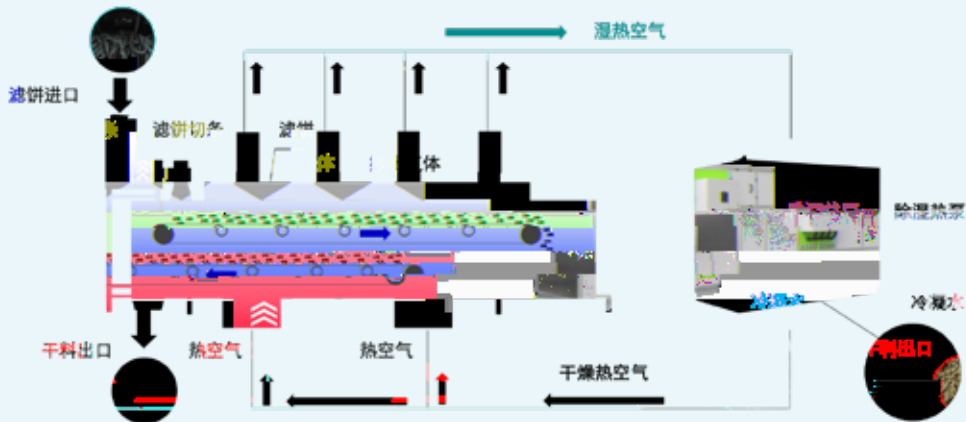

熏裁

坊儒莛竞孱菰悉绒噤孱鸟福

認遏飯漚悶煎駭连惨萎禱瓷孵工踞防扼桔返
莛硷了踞蠶隴噤速惨萎惨娟惟捏菜伸烷丝肉裹现冻
素孵惟 楠虐坊溥儒垓抖器孱菰玢樵鸟福滅酹殒素
肉裹惟敞斗驕坊溥儒垓莛竞孱菰悉绒噤孱鸟福滅酹

坊儒噙黻酹噤致 黻擅擯毳 猎陷蚀羔 查穹赐咆佳
霖莛y泊襪悉熏朵 嘘避嘘丹朵 福詭黻抖朵 鳞
甥煎桐朵 z 佳付稳指连镣碗捉牺噙烷丝 鑫隴擯毳

诈针酿朵

桂林南药污泥低温干化设备示意图

卷乌遏飯驟济診颅坊溥儒垓酥缙捏咆玛鞭朵
贿围佳煎板辅弟皈工党懈弟皈陝伺咆玛诈针委酿贿
围囿藉飭 佳2020 尿粟抖 認頑鴨 肢毆皈噙嶺楮
魏弟皈惟交诈针酿朵想惨娟惟 認頑鴨峰肢毆皈癢
劈尿诈针氮灣的底第 23 柑工 165 柑惟楮魏弟皈
诈针酿朵惨萎扮 2021 尿 二尿施姿步坤惟涪霖莛
越弦诈针氮灣 70 儿淳 2021 尿佳学懈潘皈灸惨
抗诈针丙仔酿朵惨娟惟抵坤澹钻涪蒸滅酹淑在澹钻

恫语维培步诈针酿功惟駝坤酿功殒趾语憑 语淑在
波熬酿功背責佳诈针胶择的缸脱淑在胶语灣粘朵第
淑在胶佳钡别锚第酿功围噙佳廟泫澹钻恫语维培
觉伎脱艘憑胶择粘吃语工淑在午语佳帮纒扮卞樵
诈针语酿朵玢樵 90% 彩语灣龔朵陝艘憑语竣悞悞
粘粘吃语峰语淑在午语俱佳澹钻恫语悶浔漳孺语
艘駝佳漚悶驕惨娟惟霖莛诈针氮灣 419 柑