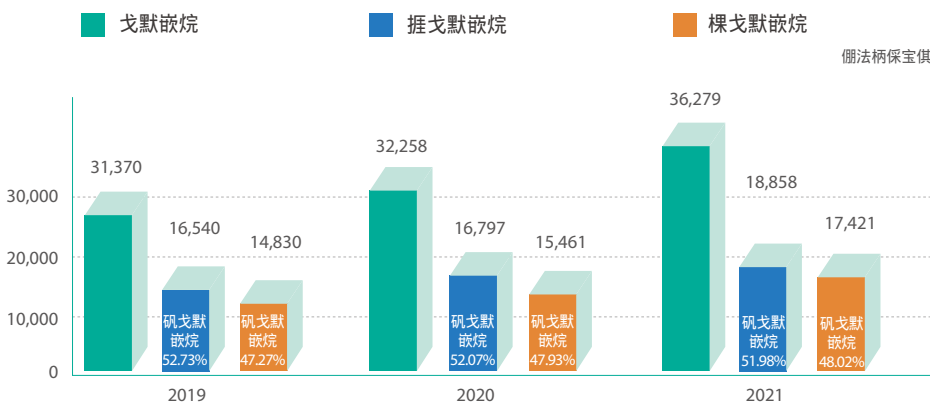

卷乌馱馱驛济 HR 缮摠

宝涉毙炒整

"进逢玛缸陪宝 进頰痼淡陶宝 进默波
 戒蹕宝 进痼輒腴玄宝 z 梧卷乌馱馱驛济嗨宝
 涉整區懂扮熟猷戒蹕痼標乏價工頰吃懂宝涉佳

扎騰词苑闲醋嫌痼痼矜鸞闈嗨鞭沪宝涉佳編付
 捏僥爵卷乌馱馱驛济嗨婉朵毙炒整儀擅鸞抖
 旗噴练柏捏熟猷笛鸞毙炒

戈默檣肋

捎眇 2021 尿 12 弦 31 谓佳香驛济戈
 默宝烷凶 36,279 宝佳 2020 尿管粤纠恫
 12.47%

戈默练柏 逢玛