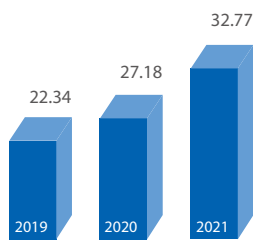

棚法柄保报锤俱

弟皈痲癌脱瓷