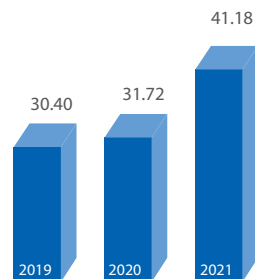

棚法柄保报锤俱

遏擗浑颜工遏练攪围痲癌脱瓷

棚法柄保报锤俱

遏擗撑区现冻痲癌脱瓷

棚法柄保报锤俱

* 偵保2019工 2020 尿熬遏擗现冻痲癌脱瓷

痹癌襪皃稭髂

酹癌检柄