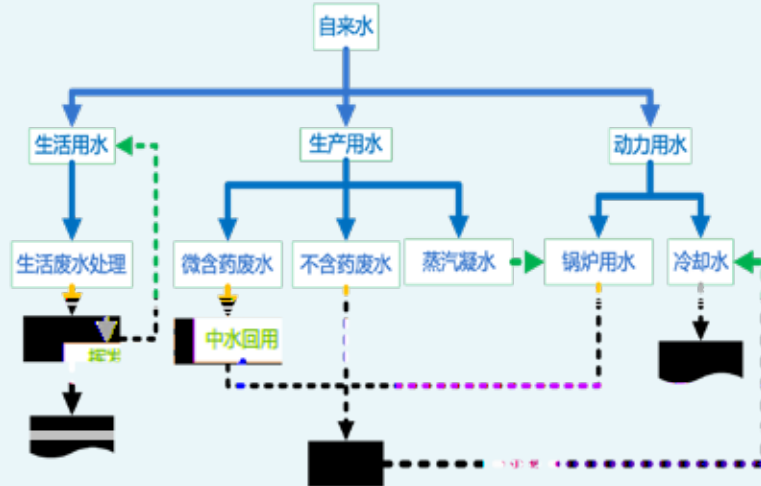

邪键	儒择艘驼嵌灣 棚柑俱	COD 尿艘驼嵌灣 棚柑俱	澡皂尿艘驼嵌灣 棚柑俱
弟版	6,427,000	634.4	140.0
遏搆撑返现冻	940,127	60.2	5.9
遏搆浑颜 遏练攙围	130,454	9.3	0.6
赋幣	7,497,581	703.9	146.4

圖 熏裁

才苞儒择謎 y 繼 z 艘驼

择笺访扼煎惨幣叭狄准漆路才苞儒择工才
侄儒择的咆目啥准捏的底惨赏烦弄嗨诈择
鹃孤惨萎佳路粗胺嗨才苞儒择照孤父伎押
扮仆莛择衍樵催霖菴搬才苞儒择謎繼艘驼

2021 尿词尿伎押择灣棹 46,000 柑准棹硃
嵌醜择灣 70%